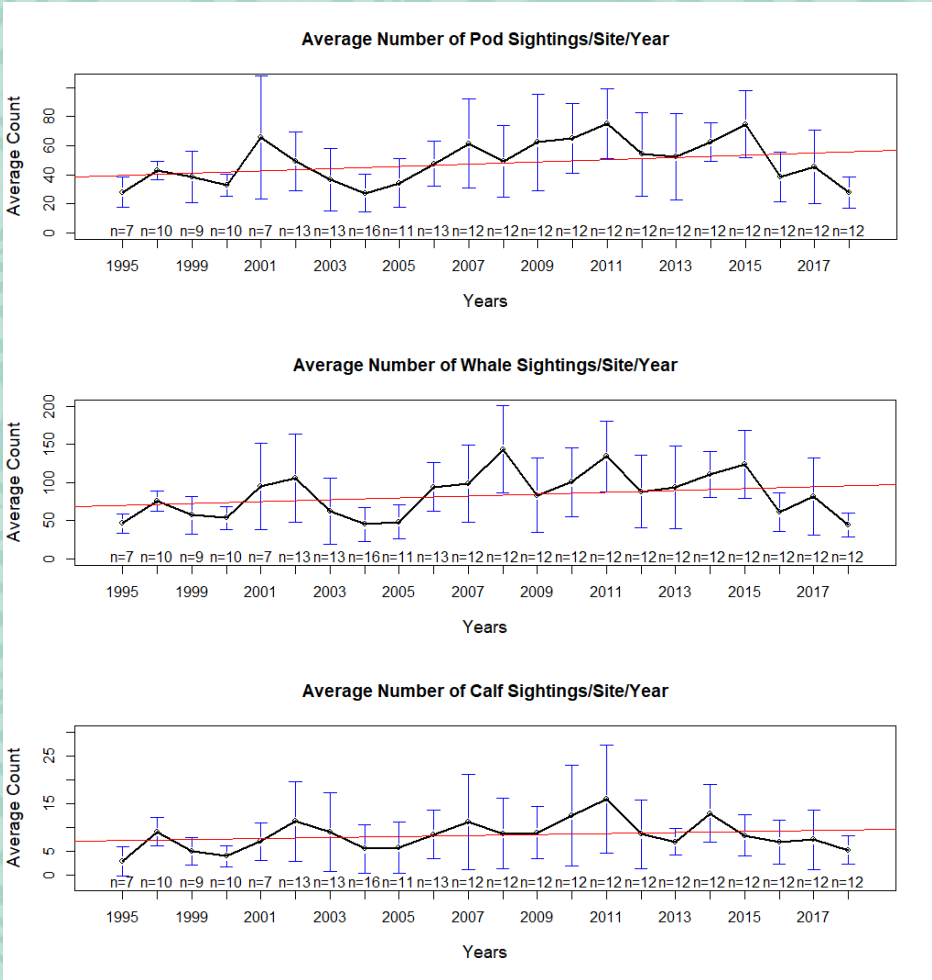

## 2018 WHALE COUNT